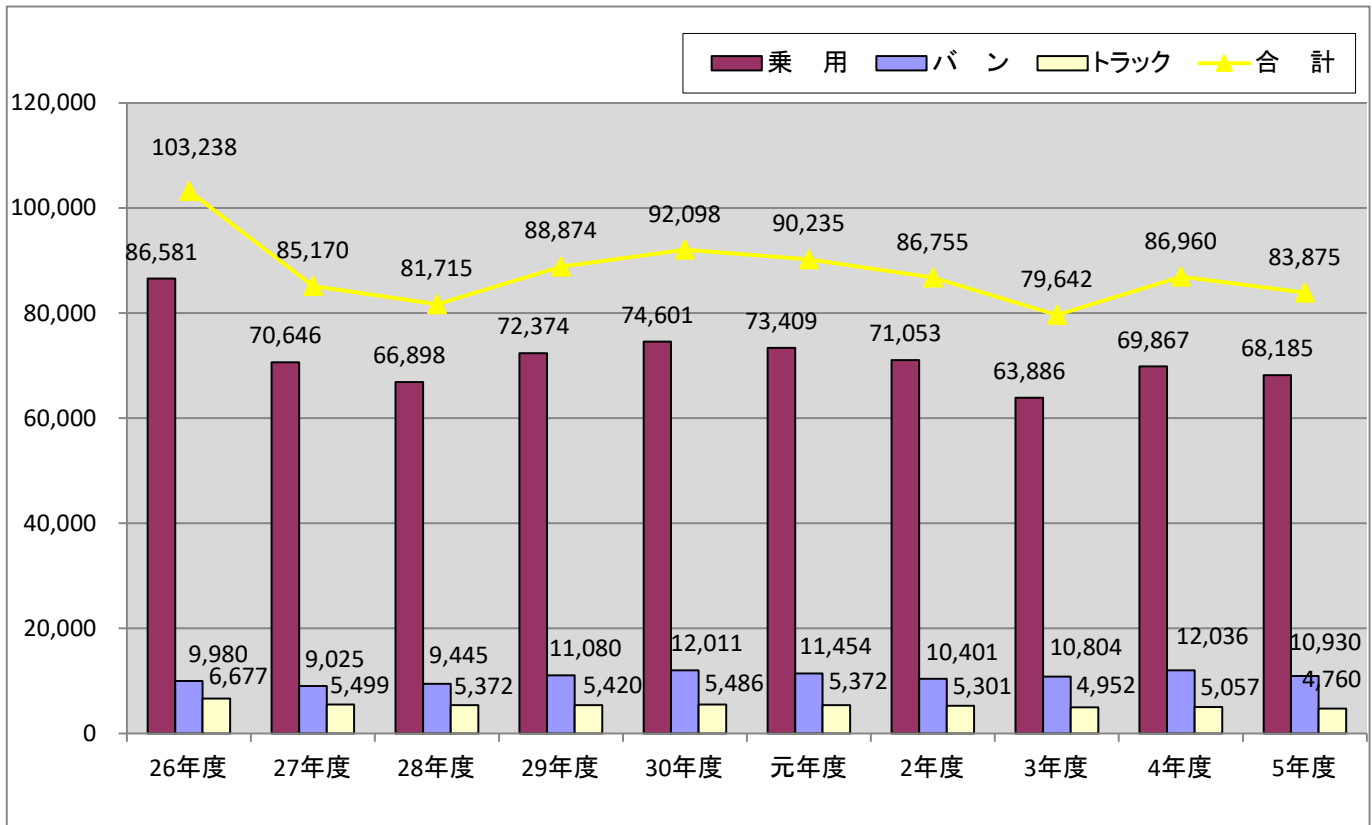

過去10年間の県内軽自動車年度別新車届出台数の推移

全国軽自動車協会連合会調べ

	26年度	27年度	28年度	29年度	30年度	元年度	2年度	3年度	4年度	5年度
乗 用	86,581	70,646	66,898	72,374	74,601	73,409	71,053	63,886	69,867	68,185
バ ン	9,980	9,025	9,445	11,080	12,011	11,454	10,401	10,804	12,036	10,930
トラック	6,677	5,499	5,372	5,420	5,486	5,372	5,301	4,952	5,057	4,760
合 計	103,238	85,170	81,715	88,874	92,098	90,235	86,755	79,642	86,960	83,875
前年比	98.0%	82.5%	95.9%	108.8%	103.6%	98.0%	96.1%	91.8%	109.2%	96.5%